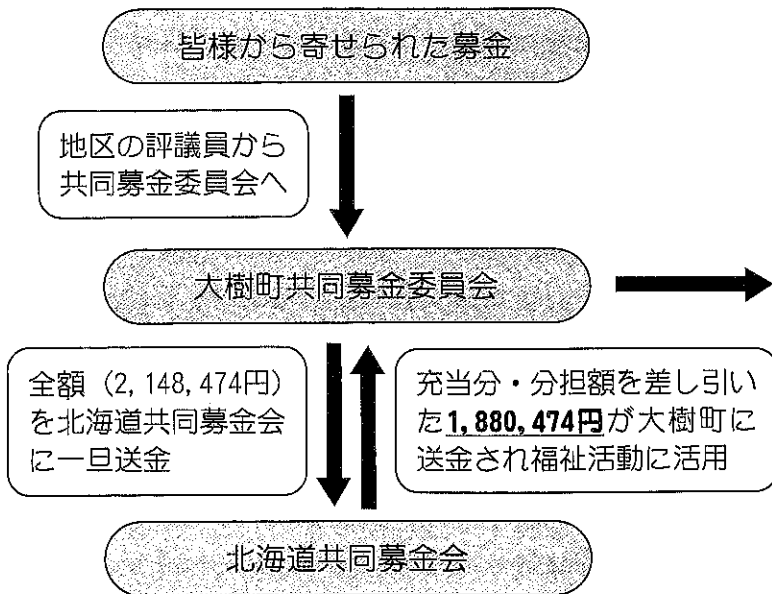

たいきの
まちを良くする
しくみ

赤い羽根共同募金運動へのご協力ありがとうございました!

令和4年度実績額
合計 2,148,474円
目標額：1,970,000円
(達成率 109%)

10月1日から12月31日までの間、赤い羽根共同募金運動が実施されました。皆さまから寄せられた募金は、令和5年度社協事業、地域の福祉活動でたいせつに使わせていただきます。

【募金内訳】

募金方法	金額	協力・実施回数
戸別募金	1,510,525円	1,299戸
法人募金	412,050円	107法人
学校募金	28,087円	大樹小学校・大樹中学校・大樹高校
街頭募金	10,924円	1回
興行(イベント)募金	82,911円	柏林公園まつり
募金箱設置協力店 各公共施設募金箱設置	74,819円	町内34カ所に募金箱を設置
その他	29,158円	寄付金付きピンバッジ(88個頒布)

【配分の流れと内訳】

1. ※令和5年度大樹町の福祉活動事業へ配分※
2. ・高齢者交流事業 200,000円
   - ・地域ふれあいサロン運営支援 300,000円
   - ・小地域ネットワーク活動支援 300,000円
   - ・老人クラブ連合会活動支援 100,000円
   - ・身体障害者大樹分会活動支援 40,000円
   - ・大樹町手をつなぐ育成会活動支援 30,000円
   - ・大樹小中学校ボランティア活動推進事業 100,000円
   - ・社協だより発行 200,474円
   - ・地域福祉活動助成 100,000円
   - ・大樹町民生委員児童委員協議会活動支援 40,000円
   - ・(災害) ボランティアセンター運営 100,000円
   - ・ボランティア団体活動助成 50,000円
   - ・世代交流事業 20,000円
   - ・子育て支援 100,000円
3. ※大樹町共同募金委員会事務経費※
4. ※理事等の旅費、募金用資材を購入 200,000円

- ○全道・広域助成充当分：258,000円
  北海道共同募金会が全道的に活動する福祉団体や施設等
  に対して助成することを目的としています
- ○十勝地方共募関連経費分担金：10,000円